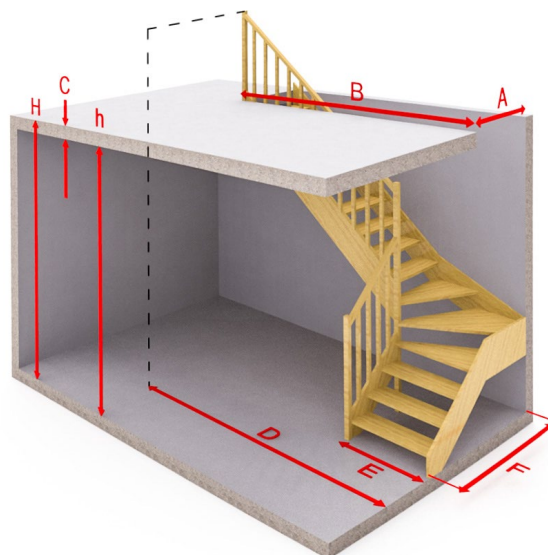

## Schody do tvaru L

Pravotočivé do L

Ľavotočivé do L

Pravotočivé

Ľavotočivé

S podstupnicami

Bez podstupnic

**H** Výška od podlahy  
k podlahe

**D** Pôdorysná dĺžka  
zastavanej plochy

**h** Výška od podlahy  
k stropu

**A** Šírka stavebného  
otvoru

**C** Hrúbka stropu  
( $H-h=C$ )

**F** Dĺžka zastavanej plochy  
dolného ramena

**B** Dĺžka stavebného  
otvoru