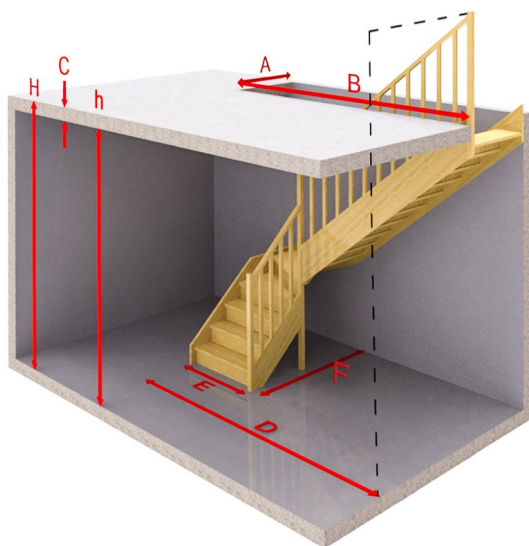

## Schody do tvaru L

Pravotočivé do L

Ľavotočivé do L

Pravotočivé

Ľavotočivé

S podstupnicami

Bez podstupnic

**H** Výška od podlahy  
k podlahe

**D** Pôdorysná dĺžka  
zastavanej plochy

**h** Výška od podlahy  
k stropu

**A** Šírka stavebného  
otvoru

**C** Hrúbka stropu  
( $H-h=C$ )

**F** Dĺžka zastavanej plochy  
dolného ramena

**B** Dĺžka stavebného  
otvoru