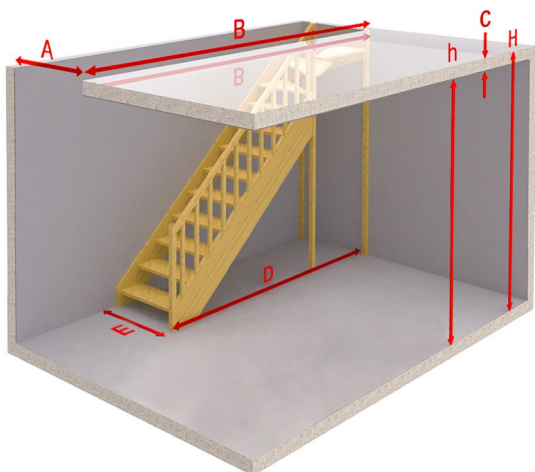

SCHODY JAROSLAV BYSTRÝ

Schody s horným lomením

Pravotočivé s horným náběhom

Ľavotočivé s horným náběhom

<input type="radio"/> Pravotočivé	<input type="radio"/> Ľavotočivé	<input type="radio"/> S podstupnicami	<input type="radio"/> Bez podstupnic
H Výška od podlahy k podlahe	<input type="text"/>	D Pôdorysná dĺžka zastavanej plochy	<input type="text"/>
h Výška od podlahy k stropu	<input type="text"/>	A Šírka stavebného otvoru	<input type="text"/>
C Hrúbka stropu (H-h=C)	<input type="text"/>	E Šírka ramena schodiska	<input type="text"/>
B Dĺžka stavebného otvoru	<input type="text"/>		