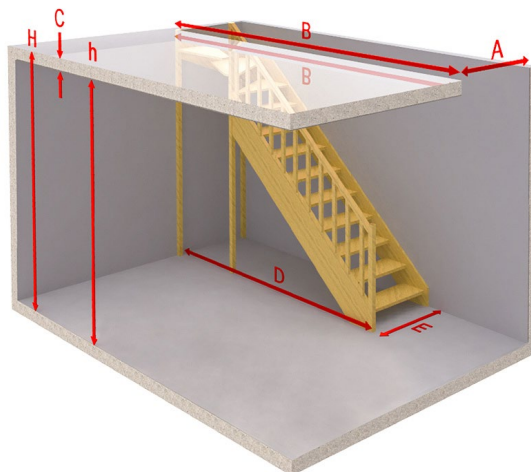

SCHODY JAROSLAV BYSTRÝ

Schody s horným lomením

Pravotočivé s horným náběhom

Ľavotočivé s horným náběhom

<input type="radio"/> Pravotočivé	<input type="radio"/> Ľavotočivé	<input type="radio"/> S podstupnicami	<input type="radio"/> Bez podstupnic
H Výška od podlahy k podlahe	<input type="text"/>	D Pôdorysná dĺžka zastavanej plochy	<input type="text"/>
h Výška od podlahy k stropu	<input type="text"/>	A Šírka stavebného otvoru	<input type="text"/>
C Hrúbka stropu (H-h=C)	<input type="text"/>	E Šírka ramena schodiska	<input type="text"/>
B Dĺžka stavebného otvoru	<input type="text"/>		